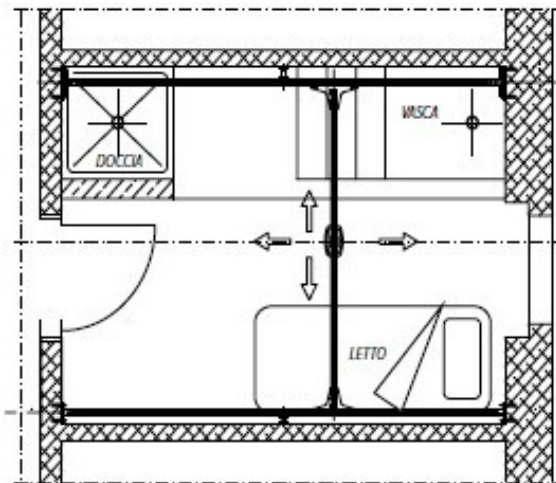

# Digi Project - Deckenlift-System

Deckenschiene mit Motor

und Tragetuch

oder Sitz

Als feste Rauminstallation

oder als fahrbares System

- Geeignet für Privaträume sowie für öffentliche Einrichtungen
- Elektrohydraulisch Liften und auf der Schiene manuell Verschieben
- Auslaufsichere Batterien mit externem Ladegerät
- Tragkraft des Systems bis zu 230 kg