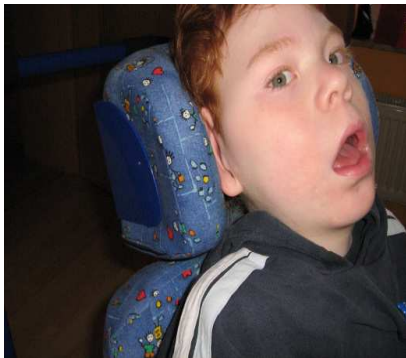

# SUPYOU - Die etwas andere Kopfstütze

- Der denkbar kürzeste Weg zu einer perfekten Kopfstütze
- Für Patienten ohne, oder mit geringem Tonus
- Eine anatomische Lösung, mit einem angemessenem Preiskonzept
- Alle Teile können individuell zusammengestellt werden
- Sie können Ihr Testset als Probeware bestellen
- Wiedereinsatzfähig

Flächige Kopfanstützung  
Funktioniert nicht immer!

Die Ohren bleiben frei.

Der Kopf wird nur dort angestützt,  
wo es notwendig ist.

Die Verstellung ist ohne Werkzeug  
in jedem Winkel möglich.